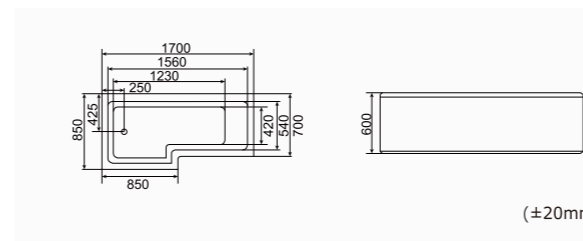

Shower Baths

RL-433

1700*850*600mm(67"x33"x23")

SKU:0370002

Loading Quantity:

40'HQ(110pcs)

RL-404B

1700*850*600mm(67"x33"x23")

SKU:0370001

Loading Quantity:

40'HQ(110pcs)

RL-654

1700*850*600mm(67"x33"x23")

SKU:0370003

Loading Quantity:
40'HQ(110pcs)

RL-655

1700*850*600mm(67"x33"x23")

SKU:0370004

Loading Quantity:
40'HQ(110pcs)

RL-001

1800*800mm(70"x31")

1700*750mm(67"x30")

1700*700mm(67"x27")

SKU:0370005-7

1800*800mm(70"x31")

1700*750mm(67"x30")

1700*700mm(67"x27")

1600*700mm(63"x27")

1500*700mm(59"x27")

SKU:0370013-17

RL-004(BN-027)

1800*800mm(70"x31")