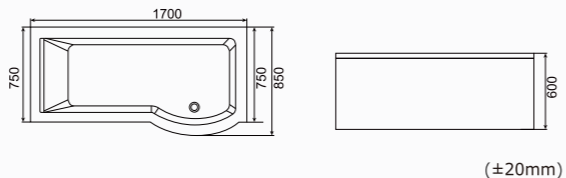

Shower Baths

RL-433

1700*850*600mm(67"x33"x23")

SKU:0370002

Loading Quantity:

40'HQ(110pcs)

RL-404B

1700*850*600mm(67"x33"x23")

SKU:0370001

Loading Quantity:

40'HQ(110pcs)

RL-654

1700*850*600mm(67"x33"x23")

SKU:0370003

Loading Quantity:
40'HQ(110pcs)

RL-655

1700*850*600mm(67"x33"x23")

SKU:0370004

Loading Quantity:
40'HQ(110pcs)

RL-001

1800*800mm(70"x31")

1700*750mm(67"x30")

1700*700mm(67"x27")

SKU:0370005-7

1800*800mm(70"x31")

1700*750mm(67"x30")

1700*700mm(67"x27")

1600*700mm(63"x27")

1500*700mm(59"x27")

SKU:0370013-17

RL-004(BN-027)

1800*800mm(70"x31")