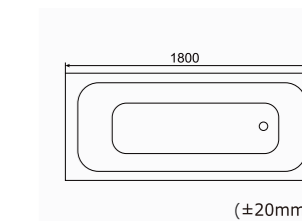

Shower Baths

RL-433

1700*850*600mm(67"x33"x23")

SKU:0370002

Loading Quantity:

40'HQ(110pcs)

RL-404B

1700*850*600mm(67"x33"x23")

1700*850*600mm(67"x33"x23")

SKU:0370004

Loading Quantity:
40'HQ(110pcs)

RL-001

1800*800mm(70"x31")

1700*750mm(67"x30")

1700*700mm(67"x27")

SKU:0370005-7

RL-002(BN-009)

1800*800mm(70"x31")

1700*750mm(67"x30")

1700*700mm(67"x27")

1600*700mm(63"x27")

1500*700mm(59"x27")

SKU:0370008-12

RL-003(BN-010)

1800*800mm(70"x31")

1700*750mm(67"x30")

1700*700mm(67"x27")

1600*700mm(63"x27")

1500*700mm(59"x27")

SKU:0370013-17

RL-004(BN-027)

1800*800mm(70"x31")