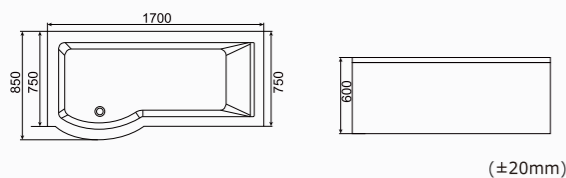

Shower Baths

RL-433

1700*850*600mm(67"x33"x23")

SKU:0370002

Loading Quantity:

40'HQ(110pcs)

RL-404B

1700*850*600mm(67"x33"x23")

SKU:0370001

Loading Quantity:

40'HQ(110pcs)

RL-654

1700*850*600mm(67"x33"x23")

SKU:0370003

Loading Quantity:
40'HQ(110pcs)

RL-655

1700*850*600mm(67"x33"x23")

SKU:0370004

Loading Quantity:
40'HQ(110pcs)

RL-001

1800*800mm(70"x31")

1700*750mm(67"x30")

1700*700mm(67"x27")

SKU:0370005-7

1800*800mm(70"x31")

1700*750mm(67"x30")

1700*700mm(67"x27")

1600*700mm(63"x27")

1500*700mm(59"x27")

SKU:0370013-17

RL-004(BN-027)

1800*800mm(70"x31")