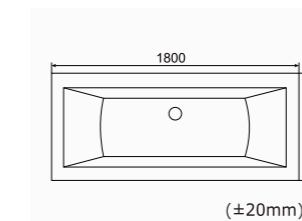

Shower Baths

RL-433

1700*850*600mm(67"x33"x23")

SKU:0370002

Loading Quantity:

40'HQ(110pcs)

RL-404B

1700*850*600mm(67"x33"x23")

1700*850*600mm(67"x33"x23")

SKU:0370004

Loading Quantity:
40'HQ(110pcs)

RL-001

1800*800mm(70"x31")

1700*750mm(67"x30")

1700*700mm(67"x27")

SKU:0370005-7

RL-002(BN-009)

1800*800mm(70"x31")

1700*750mm(67"x30")

1700*700mm(67"x27")

1600*700mm(63"x27")

1500*700mm(59"x27")

SKU:0370008-12

RL-003(BN-010)

1800*800mm(70"x31")

1700*750mm(67"x30")

1700*700mm(67"x27")

1600*700mm(63"x27")

1500*700mm(59"x27")

SKU:0370013-17

RL-004(BN-027)

1800*800mm(70"x31")