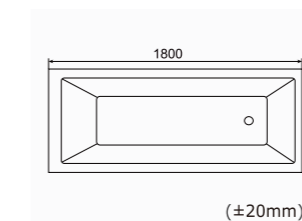

1700*850*600mm(67"x33"x23")

SKU:0370004

Loading Quantity:
40'HQ(110pcs)

RL-001

1800*800mm(70"x31")

1700*750mm(67"x30")

1700*700mm(67"x27")

SKU:0370005-7

RL-002(BN-009)

1800*800mm(70"x31")

1700*750mm(67"x30")

1700*700mm(67"x27")

1600*700mm(63"x27")

1500*700mm(59"x27")

SKU:0370008-12

RL-003(BN-010)

1800*800mm(70"x31")

1700*750mm(67"x30")

1700*700mm(67"x27")

1600*700mm(63"x27")

1500*700mm(59"x27")

SKU:0370013-17

RL-004(BN-027)

1800*800mm(70"x31")

1700*700mm(67"x27")

SKU:0370018-19