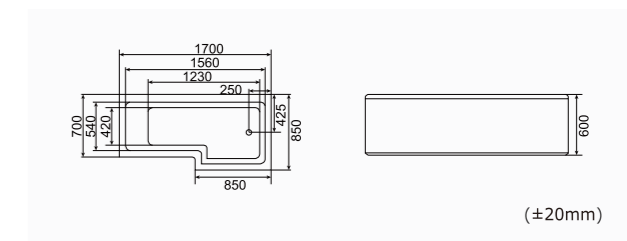

Shower Baths

RL-433

1700*850*600mm(67"x33"x23")

SKU:0370002

Loading Quantity:

40'HQ(110pcs)

RL-404B

1700*850*600mm(67"x33"x23")

SKU:0370001

Loading Quantity:

40'HQ(110pcs)

RL-654

1700*850*600mm(67"x33"x23")

SKU:0370003

Loading Quantity:
40'HQ(110pcs)

RL-655

1700*850*600mm(67"x33"x23")

SKU:0370004

Loading Quantity:
40'HQ(110pcs)

RL-001

1800*800mm(70"x31")

1700*750mm(67"x30")

1700*700mm(67"x27")

SKU:0370005-7

1800*800mm(70"x31")

1700*750mm(67"x30")

1700*700mm(67"x27")

1600*700mm(63"x27")

1500*700mm(59"x27")

SKU:0370013-17

RL-004(BN-027)

1800*800mm(70"x31")