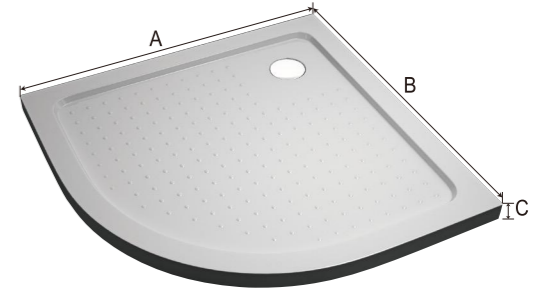

unit :mm

Model	Size	Waste Position	A	B	C
RL-STQ8080	800*800*30	W1	800	800	30
RL-STQ9090	900*900*30	W1	900	900	30

unit :mm

Model	Size	Waste Position	A	B	C
RL-STR7090	900*700*30	W1	900	700	30
RL-STR7010	1000*700*30	W1	1000	700	30
RL-STR8010	1000*800*30	W1	1000	800	30
RL-STR8012	1200*800*30	W1	1200	800	30
RL-STR8014	1400*800*30	W1	1400	800	30
RL-STR9012	1200*900*30	W1	1200	900	30
RL-STR9014	1400*900*30	W1	1400	900	30

unit :mm

Model	Size	Waste Position	A	B	C
RL-G07	1400*800*30	W1	1400	800	30
	1400*900*30	W1	1400	900	30
	1500*900*30	W1	1500	900	30
	1700*900*30	W1	1700	900	30

unit :mm

Model	Size	Waste Position	A	B	C
RL-G09	1500*900*30	W1	1500	900	30

ABS Tray

unit :mm

Model	Size	Waste Position	A	B	C
RL-T01	700*700*50	W1	700	700	50
	800*800*50	W1	800	800	50
	900*900*50	W1	900	900	50
	1000*1000*50	W1	1000	1000	50

unit :mm

Model	Size	Waste Position	A	B	C
RL-T02	700*700*50	W1	700	700	50
	800*800*50	W1	800	800	50
	900*900*50	W1	900	900	50
	1000*1000*50	W1	1000	1000	50