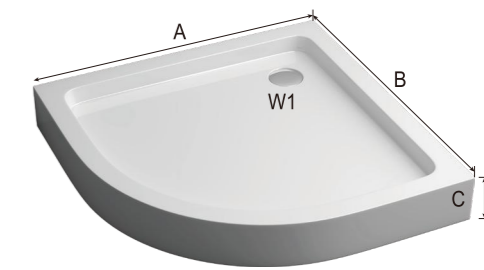

unit :mm

Model	Size	Waste Position	A	B	C
RL-STQ8080	800*800*30	W1	800	800	30
RL-STQ9090	900*900*30	W1	900	900	30

unit :mm

Model	Size	Waste Position	A	B	C
RL-STR7090	900*700*30	W1	900	700	30
RL-STR7010	1000*700*30	W1	1000	700	30
RL-STR8010	1000*800*30	W1	1000	800	30
RL-STR8012	1200*800*30	W1	1200	800	30
RL-STR8014	1400*800*30	W1	1400	800	30
RL-STR9012	1200*900*30	W1	1200	900	30
RL-STR9014	1400*900*30	W1	1400	900	30

unit :mm

Model	Size	Waste Position	A	B	C
RL-G07	1400*800*30	W1	1400	800	30
	1400*900*30	W1	1400	900	30
	1500*900*30	W1	1500	900	30
	1700*900*30	W1	1700	900	30

unit :mm

Model	Size	Waste Position	A	B	C
RL-G09	1500*900*30	W1	1500	900	30

ABS Tray

unit :mm

Model	Size	Waste Position	A	B	C
RL-T01	700*700*50	W1	700	700	50
	800*800*50	W1	800	800	50
	900*900*50	W1	900	900	50
	1000*1000*50	W1	1000	1000	50

unit :mm

Model	Size	Waste Position	A	B	C
RL-T02	700*700*50	W1	700	700	50
	800*800*50	W1	800	800	50
	900*900*50	W1	900	900	50
	1000*1000*50	W1	1000	1000	50