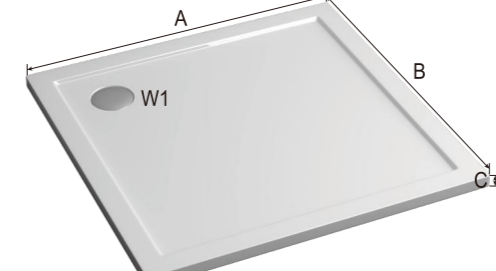

Artificial Stone Resin Shower Tray

unit :mm

Model	Size	Waste Position	A	B	C
RL-STF8012	1215*800*40	W1	1215	800	40
RL-STF9012	1215*900*40	W1	1215	900	40
RL-STF8014	1415*800*40	W1	1415	800	40
RL-STF9014	1415*900*40	W1	1415	900	40

unit :mm

Model	Size	Waste Position	A	B	C
RL-G01	700*700*40	W1	700	700	40
	750*750*40	W1	750	750	40
	800*800*40	W1	800	800	40
	900*900*40	W1	900	900	40
	1000*1000*40	W1	1000	1000	40

unit :mm

Model	Size	Waste Position	A	B	C
RL-G02	900*700*40	W1	900	700	40
	1000*700*40	W1	1000	700	40
	1100*700*40	W1	1100	700	40
	1200*700*40	W1	1200	700	40
	1400*700*40	W1	1400	700	40
	1500*700*40	W1	1500	700	40
	1600*700*40	W1	1600	700	40
	1700*700*40	W1	1700	700	40
	900*800*40	W1	900	800	40
	1000*800*40	W1	1000	800	40
	1100*800*40	W1	1100	800	40
	1200*800*40	W1	1200	800	40
	1400*800*40	W1	1400	800	40
	1500*800*40	W1	1500	800	40
	1600*800*40	W1	1600	800	40
	1700*800*40	W1	1700	800	40
	1000*900*40	W1	1000	900	40
	1100*900*40	W1	1100	900	40
	1200*900*40	W1	1200	900	40
	1400*900*40	W1	1400	900	40
1500*900*40	W1	1500	900	40	
1600*900*40	W1	1600	900	40	
1700*900*40	W1	1700	900	40	