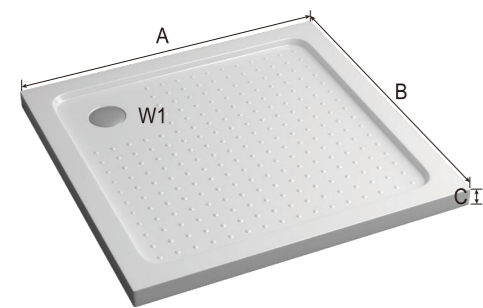

unit :mm

Model	Size	Waste Position	A	B	C
RL-STQ8080	800*800*30	W1	800	800	30
RL-STQ9090	900*900*30	W1	900	900	30

unit :mm

Model	Size	Waste Position	A	B	C
RL-STR7090	900*700*30	W1	900	700	30
RL-STR7010	1000*700*30	W1	1000	700	30
RL-STR8010	1000*800*30	W1	1000	800	30
RL-STR8012	1200*800*30	W1	1200	800	30
RL-STR8014	1400*800*30	W1	1400	800	30
RL-STR9012	1200*900*30	W1	1200	900	30
RL-STR9014	1400*900*30	W1	1400	900	30

unit :mm

Model	Size	Waste Position	A	B	C
RL-G07	1400*800*30	W1	1400	800	30
	1400*900*30	W1	1400	900	30
	1500*900*30	W1	1500	900	30
	1700*900*30	W1	1700	900	30

unit :mm

Model	Size	Waste Position	A	B	C
RL-G09	1500*900*30	W1	1500	900	30

ABS Tray

unit :mm

Model	Size	Waste Position	A	B	C
RL-T01	700*700*50	W1	700	700	50
	800*800*50	W1	800	800	50
	900*900*50	W1	900	900	50
	1000*1000*50	W1	1000	1000	50

unit :mm

Model	Size	Waste Position	A	B	C
RL-T02	700*700*50	W1	700	700	50
	800*800*50	W1	800	800	50
	900*900*50	W1	900	900	50
	1000*1000*50	W1	1000	1000	50