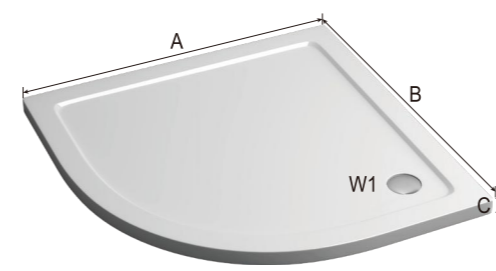

Shower Tray

BMC Shower Tray

Length: 80-180cm
Width: 70-90cm
Height: 3cm

Stone Tray

White

Cream-yellow

Dark grey

light grey

RL-DR01

Thfl eow rate reaches 30L/min.

RL-DR02

Thfl eow rate reaches 40L/min.

Dimension

	70cm	80cm	90cm
80cm	/	RL-A88	/
90cm	/	/	RL-A99
100cm	RL-A710	RL-A810	RL-A910
120cm	RL-A712	RL-A812	RL-A912
140cm	RL-A714	RL-A814	RL-A914
160cm	RL-A716	RL-A816	RL-A916
180cm	RL-A718	RL-A818	RL-A918

Artificial Stone Resin Shower Tray

unit :mm

Model	Size	Waste Position	A	B	C
RL-STF8012	1215*800*40	W1	1215	800	40
RL-STF9012	1215*900*40	W1	1215	900	40
RL-STF8014	1415*800*40	W1	1415	800	40
RL-STF9014	1415*900*40	W1	1415	900	40

unit :mm

Model	Size	Waste Position	A	B	C
RL-G01	700*700*40	W1	700	700	40
	750*750*40	W1	750	750	40
	800*800*40	W1	800	800	40
	900*900*40	W1	900	900	40
	1000*1000*40	W1	1000	1000	40

unit :mm

Model	Size	Waste Position	A	B	C
RL-G02	900*700*40	W1	900	700	40
	1000*700*40	W1	1000	700	40
	1100*700*40	W1	1100	700	40
	1200*700*40	W1	1200	700	40
	1400*700*40	W1	1400	700	40
	1500*700*40	W1	1500	700	40
	1600*700*40	W1	1600	700	40
	1700*700*40	W1	1700	700	40
	900*800*40	W1	900	800	40
	1000*800*40	W1	1000	800	40
	1100*800*40	W1	1100	800	40
	1200*800*40	W1	1200	800	40
	1400*800*40	W1	1400	800	40
	1500*800*40	W1	1500	800	40
	1600*800*40	W1	1600	800	40
	1700*800*40	W1	1700	800	40
	1000*900*40	W1	1000	900	40
	1100*900*40	W1	1100	900	40
	1200*900*40	W1	1200	900	40
	1400*900*40	W1	1400	900	40
1500*900*40	W1	1500	900	40	
1600*900*40	W1	1600	900	40	
1700*900*40	W1	1700	900	40	