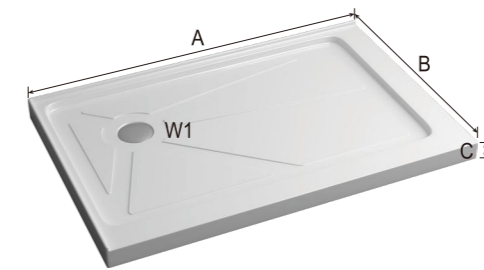

unit :mm

Model	Size	Waste Position	A	B	C
RL-STQ8080	800*800*30	W1	800	800	30
RL-STQ9090	900*900*30	W1	900	900	30

unit :mm

Model	Size	Waste Position	A	B	C
RL-STR7090	900*700*30	W1	900	700	30
RL-STR7010	1000*700*30	W1	1000	700	30
RL-STR8010	1000*800*30	W1	1000	800	30
RL-STR8012	1200*800*30	W1	1200	800	30
RL-STR8014	1400*800*30	W1	1400	800	30
RL-STR9012	1200*900*30	W1	1200	900	30
RL-STR9014	1400*900*30	W1	1400	900	30

unit :mm

Model	Size	Waste Position	A	B	C
RL-G07	1400*800*30	W1	1400	800	30
	1400*900*30	W1	1400	900	30
	1500*900*30	W1	1500	900	30
	1700*900*30	W1	1700	900	30

unit :mm

Model	Size	Waste Position	A	B	C
RL-G09	1500*900*30	W1	1500	900	30

ABS Tray

unit :mm

Model	Size	Waste Position	A	B	C
RL-T01	700*700*50	W1	700	700	50
	800*800*50	W1	800	800	50
	900*900*50	W1	900	900	50
	1000*1000*50	W1	1000	1000	50

unit :mm

Model	Size	Waste Position	A	B	C
RL-T02	700*700*50	W1	700	700	50
	800*800*50	W1	800	800	50
	900*900*50	W1	900	900	50
	1000*1000*50	W1	1000	1000	50