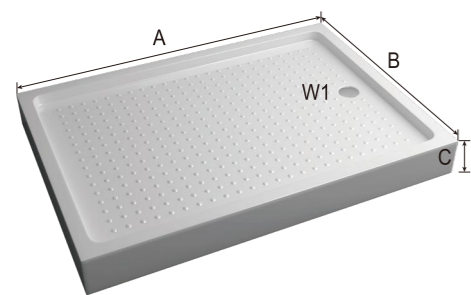

Model	Size	Waste Position	A	B	C
RL-T08	1000*800*135	W1	1000	800	135
	1200*800*135	W1	1200	800	135
	1200*900*135	W1	1200	900	135
	1200*1000*135	W1	1200	1000	135

unit :mm

Model	Size	Waste Position	A	B	C
RL-T09	1200*800*135 left / right	W1	1200	800	135
	1200*900*135 left / right	W1	1200	900	135

unit :mm

Model	Size	Waste Position	A	B	C
RL-T10	1050*1050*140	W1	1050	1050	140

unit :mm

Model	Size	Waste Position	A	B	C
RL-T11	1050*1080*140	W1	1050	1080	140
	1030*1070*140	W1	1030	1070	140
	1240*1080*140	W1	1240	1080	140

unit :mm

Model	Size	Waste Position	A	B	C
RL-T12	1400*1100*180 left / right	W1	1400	1100	180

unit :mm					
Model	Size	Waste Position	A	B	C
RL-T13	1400*1100*180	W1	1400	1100	180
	1540*1200*180	W1	1540	1200	180
	1650*1200*180	W1	1650	1200	180
	1700*1200*180	W1	1700	1200	180
	1900*1200*180	W1	1900	1200	180