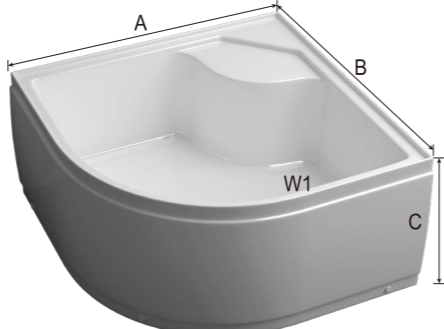

Model	Size	Waste Position	A	B	C
RL-T08	1000*800*135	W1	1000	800	135
	1200*800*135	W1	1200	800	135
	1200*900*135	W1	1200	900	135
	1200*1000*135	W1	1200	1000	135

unit :mm

Model	Size	Waste Position	A	B	C
RL-T09	1200*800*135 left / right	W1	1200	800	135
	1200*900*135 left / right	W1	1200	900	135

unit :mm

Model	Size	Waste Position	A	B	C
RL-T10	1050*1050*140	W1	1050	1050	140

unit :mm

Model	Size	Waste Position	A	B	C
RL-T11	1050*1080*140	W1	1050	1080	140
	1030*1070*140	W1	1030	1070	140
	1240*1080*140	W1	1240	1080	140

unit :mm

Model	Size	Waste Position	A	B	C
RL-T12	1400*1100*180 left / right	W1	1400	1100	180

unit :mm					
Model	Size	Waste Position	A	B	C
RL-T13	1400*1100*180	W1	1400	1100	180
	1540*1200*180	W1	1540	1200	180
	1650*1200*180	W1	1650	1200	180
	1700*1200*180	W1	1700	1200	180
	1900*1200*180	W1	1900	1200	180

unit :mm					
Model	Size	Waste Position	A	B	C
RL-T14	900*900*350	W1	900	900	350
	1000*1000*350	W1	1000	1000	350

unit :mm					
Model	Size	Waste Position	A	B	C
RL-T15	900*900*450	W1	900	900	450
	1000*1000*450	W1	1000	1000	450