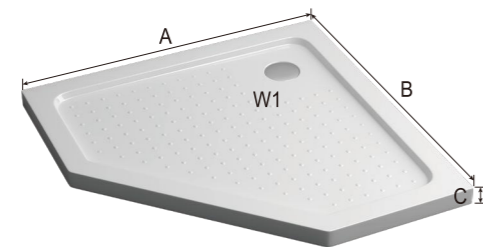

unit :mm

Model	Size	Waste Position	A	B	C
RL-STQ8080	800*800*30	W1	800	800	30
RL-STQ9090	900*900*30	W1	900	900	30

unit :mm

Model	Size	Waste Position	A	B	C
RL-STR7090	900*700*30	W1	900	700	30
RL-STR7010	1000*700*30	W1	1000	700	30
RL-STR8010	1000*800*30	W1	1000	800	30
RL-STR8012	1200*800*30	W1	1200	800	30
RL-STR8014	1400*800*30	W1	1400	800	30
RL-STR9012	1200*900*30	W1	1200	900	30
RL-STR9014	1400*900*30	W1	1400	900	30

unit :mm

Model	Size	Waste Position	A	B	C
RL-G07	1400*800*30	W1	1400	800	30
	1400*900*30	W1	1400	900	30
	1500*900*30	W1	1500	900	30
	1700*900*30	W1	1700	900	30

unit :mm

Model	Size	Waste Position	A	B	C
RL-G09	1500*900*30	W1	1500	900	30

ABS Tray

unit :mm

Model	Size	Waste Position	A	B	C
RL-T01	700*700*50	W1	700	700	50
	800*800*50	W1	800	800	50
	900*900*50	W1	900	900	50
	1000*1000*50	W1	1000	1000	50

unit :mm

Model	Size	Waste Position	A	B	C
RL-T02	700*700*50	W1	700	700	50
	800*800*50	W1	800	800	50
	900*900*50	W1	900	900	50
	1000*1000*50	W1	1000	1000	50