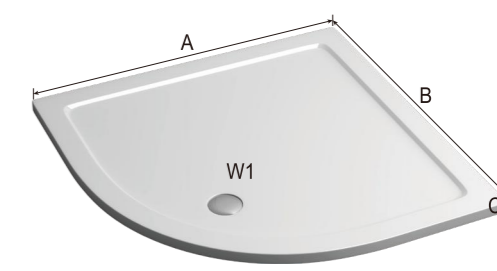

Shower Tray

BMC Shower Tray

Length: 80-180cm
Width: 70-90cm
Height: 3cm

Stone Tray

White

Cream-yellow

Dark grey

light grey

RL-DR01

Thfl eow rate reaches 30L/min.

RL-DR02

Thfl eow rate reaches 40L/min.

Dimension

	70cm	80cm	90cm
80cm	/	RL-A88	/
90cm	/	/	RL-A99
100cm	RL-A710	RL-A810	RL-A910
120cm	RL-A712	RL-A812	RL-A912
140cm	RL-A714	RL-A814	RL-A914
160cm	RL-A716	RL-A816	RL-A916
180cm	RL-A718	RL-A818	RL-A918

Artificial Stone Resin Shower Tray

unit :mm

Model	Size	Waste Position	A	B	C
RL-STF8012	1215*800*40	W1	1215	800	40
RL-STF9012	1215*900*40	W1	1215	900	40
RL-STF8014	1415*800*40	W1	1415	800	40
RL-STF9014	1415*900*40	W1	1415	900	40

unit :mm

Model	Size	Waste Position	A	B	C
RL-G01	700*700*40	W1	700	700	40
	750*750*40	W1	750	750	40
	800*800*40	W1	800	800	40
	900*900*40	W1	900	900	40
	1000*1000*40	W1	1000	1000	40

unit :mm

Model	Size	Waste Position	A	B	C
RL-G02	900*700*40	W1	900	700	40
	1000*700*40	W1	1000	700	40
	1100*700*40	W1	1100	700	40
	1200*700*40	W1	1200	700	40
	1400*700*40	W1	1400	700	40
	1500*700*40	W1	1500	700	40
	1600*700*40	W1	1600	700	40
	1700*700*40	W1	1700	700	40
	900*800*40	W1	900	800	40
	1000*800*40	W1	1000	800	40
	1100*800*40	W1	1100	800	40
	1200*800*40	W1	1200	800	40
	1400*800*40	W1	1400	800	40
	1500*800*40	W1	1500	800	40
	1600*800*40	W1	1600	800	40
	1700*800*40	W1	1700	800	40
	1000*900*40	W1	1000	900	40
	1100*900*40	W1	1100	900	40
	1200*900*40	W1	1200	900	40
	1400*900*40	W1	1400	900	40
1500*900*40	W1	1500	900	40	
1600*900*40	W1	1600	900	40	
1700*900*40	W1	1700	900	40	