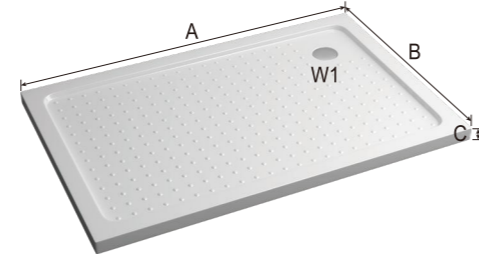

unit :mm

Model	Size	Waste Position	A	B	C
RL-STQ8080	800*800*30	W1	800	800	30
RL-STQ9090	900*900*30	W1	900	900	30

unit :mm

Model	Size	Waste Position	A	B	C
RL-STR7090	900*700*30	W1	900	700	30
RL-STR7010	1000*700*30	W1	1000	700	30
RL-STR8010	1000*800*30	W1	1000	800	30
RL-STR8012	1200*800*30	W1	1200	800	30
RL-STR8014	1400*800*30	W1	1400	800	30
RL-STR9012	1200*900*30	W1	1200	900	30
RL-STR9014	1400*900*30	W1	1400	900	30

unit :mm

Model	Size	Waste Position	A	B	C
RL-G07	1400*800*30	W1	1400	800	30
	1400*900*30	W1	1400	900	30
	1500*900*30	W1	1500	900	30
	1700*900*30	W1	1700	900	30

unit :mm

Model	Size	Waste Position	A	B	C
RL-G09	1500*900*30	W1	1500	900	30

ABS Tray

unit :mm

Model	Size	Waste Position	A	B	C
RL-T01	700*700*50	W1	700	700	50
	800*800*50	W1	800	800	50
	900*900*50	W1	900	900	50
	1000*1000*50	W1	1000	1000	50

unit :mm

Model	Size	Waste Position	A	B	C
RL-T02	700*700*50	W1	700	700	50
	800*800*50	W1	800	800	50
	900*900*50	W1	900	900	50
	1000*1000*50	W1	1000	1000	50